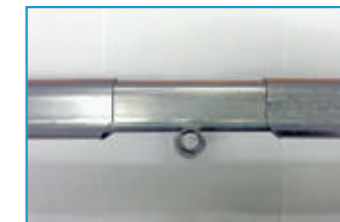

Sur une base standard,
des solutions techniques
spécifiques,
adaptées
à votre production

Ecarteur
de bâche

Aération
latérale

Plusieurs
possibilités
de façades

Facilité de montage

Tous nos tunnels
sont homologués
**Norme NF
EN-13031**