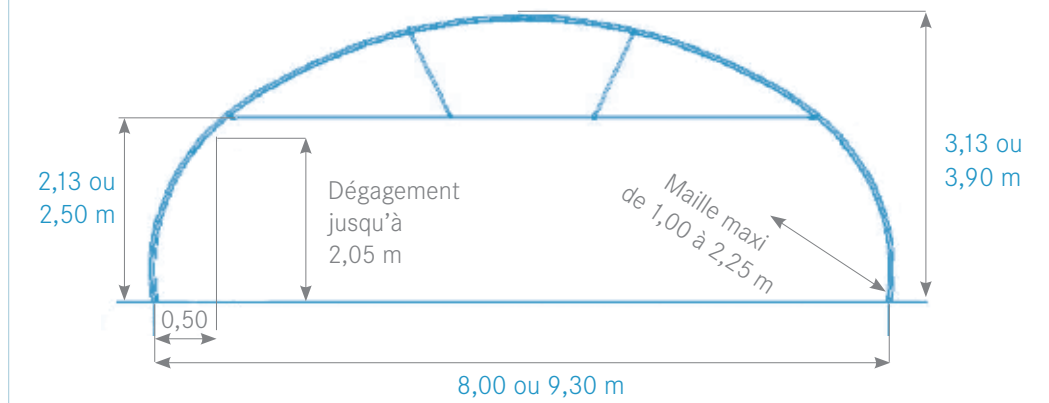

Sur une base standard,
des solutions techniques
spécifiques,
adaptées
à votre production

Ecarteur
de bâche

Aération
latérale

Plusieurs
possibilités
de façades

Facilité de montage

Tous nos tunnels
sont homologués
**Norme NF
EN-13031**