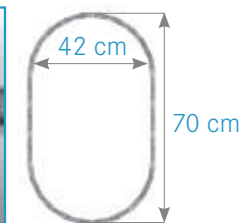

Sur une base standard,
des solutions techniques
spécifiques,
adaptées
à votre production

Ecarteur
de bâche

Aération
latérale

Plusieurs
possibilités
de façades

Facilité de montage

Tous nos tunnels
sont homologués
**Norme NF
EN-13031**