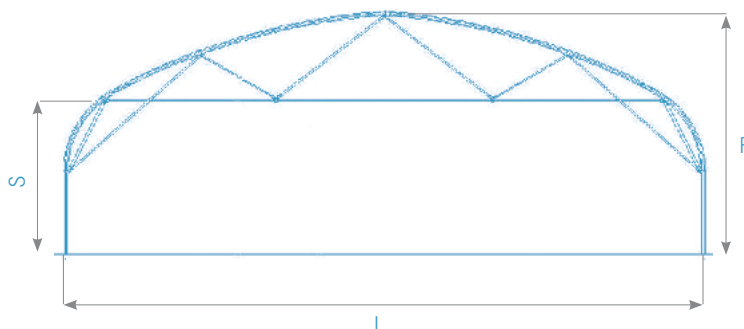

### DIMENSIONS

Largeur (L)	8,00 m	9,60 m	12,80 m
Possibilité de jumelage	Oui		
Hauteur au faîtage (F)	3,70 m - 4,20 m - 4,70 m	3,96 m - 4,46 m - 4,96 m	4,50 m - 6,50 m
Hauteur sous support de culture (S)	2,50 m - 3,00 m - 3,50 m	2,50 m - 3,00 m - 3,50 m	2,50 m - 4,50 m
Maille	1,64 m - 2,00 m - 2,13 m - 2,50 m		
Fixation au sol par plots béton	Oui		

### COUVERTURE

Film simple paroi	Oui
Film double paroi gonflable	Oui
Plaques semi-rigides	Oui

### TYPES DE PORTES

Portillon façade L x H	Largeur 1,50 m x hauteur maxi S (2,50 m (h.2,50 m))
Porte coulissante façade L x H	Largeur 2,84 m x hauteur maxi S (2,50 m (h.2,50 m))
Porte coulissante longpan L x H	Maxi 1 fois la maille x 2,40 m ou 2,90 m ou 3,40 m