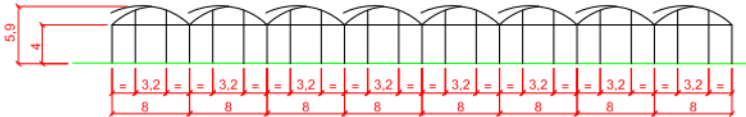

## SERRE ESPACE 8M ILE DE LA REUNION

### CHIFFRES CLES

- Serre plastique type ESPACE 8M de 4x8mx42m à 4m sous chéneau
- Surface de 1 344 m<sup>2</sup>
- Réalisation en 2016