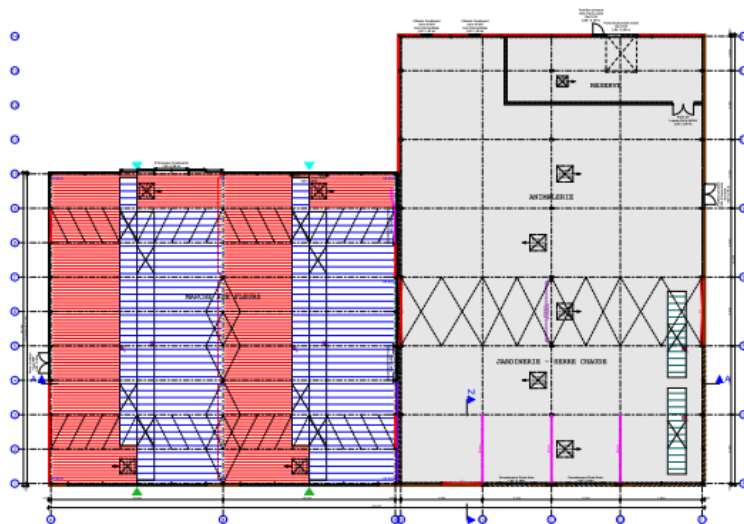

DELBARD 71 LE CREUSOT

REFERENCE GROUPE CMF

INFO CLIENT

- Delbard, enseigne de jardinerie, est spécialisée dans la rose et les fruitiers depuis 1935

CHIFFRES CLES

- Surface de 2122 m²
- 4 châssis de 28 ml
- Réalisation en 2010

FOCUS TECHNIQUE

- Bâtiment commercial de 1200 m²
- Marché aux fleurs de 922 m²
- Polycarbonate en couverture
- Verre en parois verticales
- Aération naturelle en couverture, ouverture et fermeture automatiques