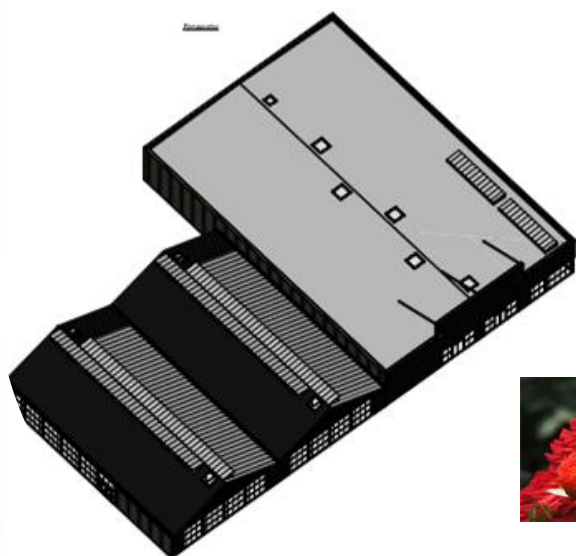

DELBARD 71 LE CREUSOT

REFERENCE GROUPE CMF

INFO CLIENT

- Delbard, enseigne de jardinerie, est spécialisée dans la rose et les fruitiers depuis 1935

CHIFFRES CLES

- Surface de 2122 m²
- 4 châssis de 28 ml
- Réalisation en 2010

FOCUS TECHNIQUE

- Bâtiment commercial de 1200 m²
- Marché aux fleurs de 922 m²
- Polycarbonate en couverture
- Verre en parois verticales
- Aération naturelle en couverture, ouverture et fermeture automatiques