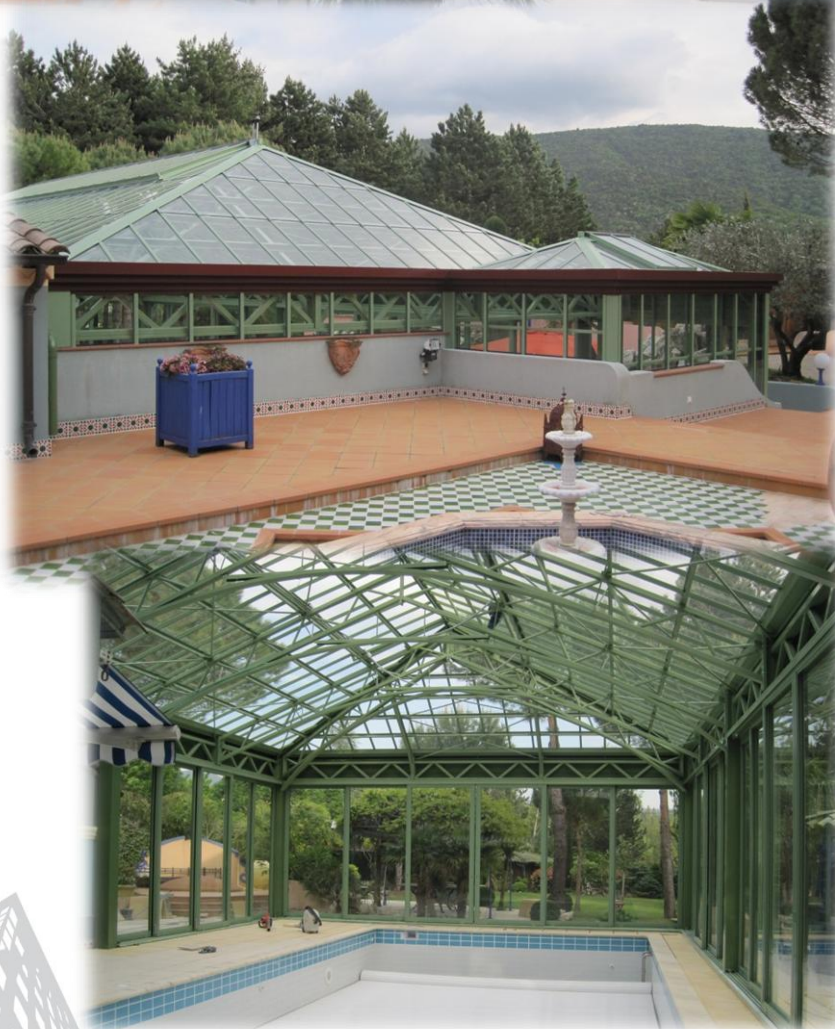

BÂTIMENT
BÂTISSEUR DE CLIMATS

T. 33 (0)2 40 98 34 00

F. 33 (0)2 40 98 34 94

www.cmf-groupe.com

ABRI PISCINE DRÔME